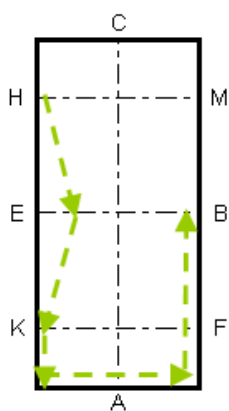

H-K Nobraukšana no
... malas 10 m
K-A-F-B Darba rikši