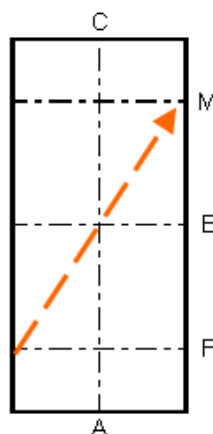

SHĒMA Nr. 3
Manēžas braukšanas
tests jaunzirgiem (Polija), modificēta
Laukuma izmērs 40x80 - 40x100 m

A-X Iebraukšana darba rikšos
 X Apstāšanās, sveicināšana
 X-C Kustība darba rikšos

C Pa labi
 M-F-A-K Darba rikši

K-X-M Paplašināti rikši

M-C Darba rikši
 C Volts pa kreisi 30 m
 ... diametrā
 C-H Darba rikši

H-X-F Paplašināti rikši

F-A Darba rikši
 A Volts pa labi 30 m . . .
 ... diametrā
 A-K Darba rikši

K Soļi
 K-X-M Brīvi soļi
 M Soļi