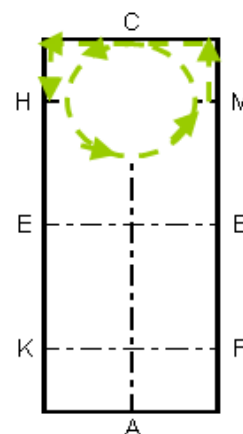

SHĒMA Nr. 3
Manēžas braukšanas
tests jaunzirgiem (Polija), modificēta
Laukuma izmērs 40x80 - 40x100 m

A-X Iebraukšana darba rikšos
 X Apstāšanās, sveicināšana
 X-C Kustība darba rikšos

C Pa labi
 M-F-A-K Darba rikši

K-X-M Paplašināti rikši

M-C Darba rikši
 C Volts pa kreisi 30 m
 ... diametrā
 C-H Darba rikši

H-X-F Paplašināti rikši

F-A Darba rikši
 A Volts pa labi 30 m . . .
 ... diametrā
 A-K Darba rikši

K Soļi
 K-X-M Brīvi soļi
 M Soļi