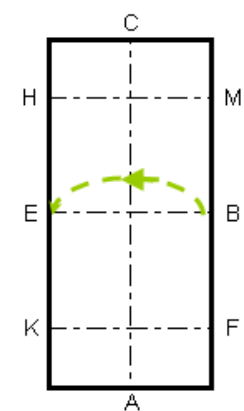

B-E Pusvolts rikšos ar
atdotiem grožiem, pie E
uzņemt grožus