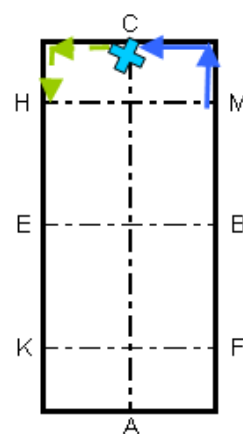

SHĒMA Nr. 3
Manēžas braukšanas
tests jaunzirgiem (Polija), modificēta
Laukuma izmērs 40x80 - 40x100 m

A-X Iebraukšana darba rikšos
 X Apstāšanās, sveicināšana
 X-C Kustība darba rikšos

C Pa labi
 M-F-A-K Darba rikši

K-X-M Paplašināti rikši

M-C Darba rikši
 C Volts pa kreisi 30 m
 ... diametrā
 C-H Darba rikši

H-X-F Paplašināti rikši

F-A Darba rikši
 A Volts pa labi 30 m . . .
 ... diametrā
 A-K Darba rikši

K Soļi
 K-X-M Brīvi soļi
 M Soļi