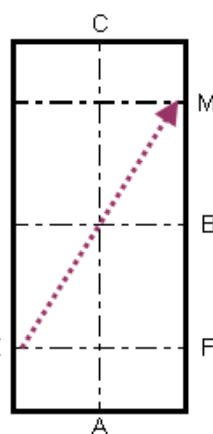

SHĒMA Nr. 3
Manēžas braukšanas
tests jaunzirgiem (Polija), modificēta
Laukuma izmērs 40x80 - 40x100 m

A-X Iebraukšana darba rikšos
 X Apstāšanās, sveicināšana
 X-C Kustība darba rikšos

C Pa labi
 M-F-A-K Darba rikši

K-X-M Paplašināti rikši

M-C Darba rikši
 C Volts pa kreisi 30 m
 ... diametrā
 C-H Darba rikši

H-X-F Paplašināti rikši

F-A Darba rikši
 A Volts pa labi 30 m . . .
 ... diametrā
 A-K Darba rikši

K Soļi
 K-X-M Brīvi soļi
 M Soļi