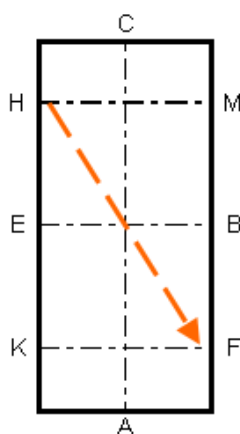

SHĒMA Nr. 3
Manēžas braukšanas
tests jaunzirgiem (Polija), modificēta
Laukuma izmērs 40x80 - 40x100 m

A-X Iebraukšana darba rikšos
 X Apstāšanās, sveicināšana
 X-C Kustība darba rikšos

C Pa labi
 M-F-A-K Darba rikši

K-X-M Paplašināti rikši

M-C Darba rikši
 C Volts pa kreisi 30 m
 ... diametrā
 C-H Darba rikši

H-X-F Paplašināti rikši

F-A Darba rikši
 A Volts pa labi 30 m . . .
 ... diametrā
 A-K Darba rikši

K Soļi
 K-X-M Brīvi soļi
 M Soļi