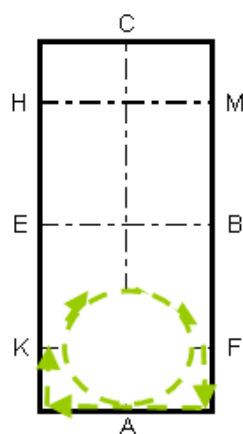

SHĒMA Nr. 3
Manēžas braukšanas
tests jaunzirgiem (Polija), modificēta
Laukuma izmērs 40x80 - 40x100 m

A-X Iebraukšana darba rikšos
 X Apstāšanās, sveicināšana
 X-C Kustība darba rikšos

C Pa labi
 M-F-A-K Darba rikši

K-X-M Paplašināti rikši

M-C Darba rikši
 C Volts pa kreisi 30 m
 ... diametrā
 C-H Darba rikši

H-X-F Paplašināti rikši

F-A Darba rikši
 A Volts pa labi 30 m . . .
 ... diametrā
 A-K Darba rikši

K Soļi
 K-X-M Brīvi soļi
 M Soļi