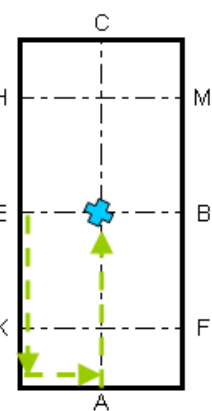

E-K-A-X Darba rikši
X Apstāšanās un
... atsveicināšanās

- paplašināti rikši
- darba rikši
- brīvi soļi
- soļi