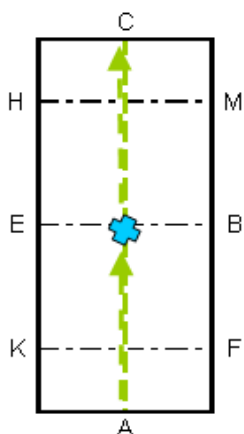

SHĒMA Nr. 3
Manēžas braukšanas
tests jaunzirgiem (Polija), modificēta
Laukuma izmērs 40x80 - 40x100 m

A-X Iebraukšana darba rikšos
 X Apstāšanās, sveicināšana
 X-C Kustība darba rikšos

C Pa labi
 M-F-A-K Darba rikši

K-X-M Paplašināti rikši

M-C Darba rikši
 C Volts pa kreisi 30 m
 ... diametrā
 C-H Darba rikši

H-X-F Paplašināti rikši

F-A Darba rikši
 A Volts pa labi 30 m . . .
 ... diametrā
 A-K Darba rikši

K Soļi
 K-X-M Brīvi soļi
 M Soļi