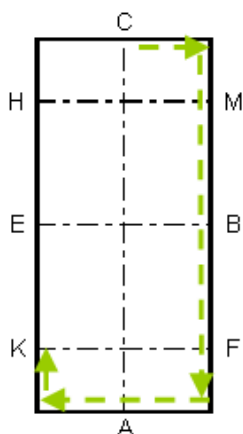

SHĒMA Nr. 3
Manēžas braukšanas
tests jaunzirgiem (Polija), modificēta
Laukuma izmērs 40x80 - 40x100 m

A-X Iebraukšana darba rikšos
 X Apstāšanās, sveicināšana
 X-C Kustība darba rikšos

C Pa labi
 M-F-A-K Darba rikši

K-X-M Paplašināti rikši

M-C Darba rikši
 C Volts pa kreisi 30 m
 ... diametrā
 C-H Darba rikši

H-X-F Paplašināti rikši

F-A Darba rikši
 A Volts pa labi 30 m . . .
 ... diametrā
 A-K Darba rikši

K Soļi
 K-X-M Brīvi soļi
 M Soļi